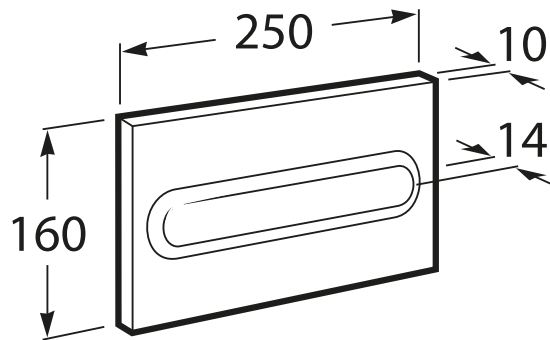

IN-WALL

PL1 SINGLE (ONE) - Placa de accionamiento con descarga única

PVPR (IVA INCLUIDO)

53,12 €

DIBUJOS TÉCNICOS

CARACTERÍSTICAS

PL1 SINGLE (ONE) - Placa de accionamiento con descarga única para sistemas de instalación "ONE" de Roca. Sin necesidad de utilizar herramientas para la instalación.

Número de pulsadores: 1

COMPATIBLE

DUPLO WC ONE
FREESTANDING - Bastidor
con cisterna autoportante
de doble descarga para
inodoro suspendido. Codo
de 90 ° / 110 °

890077020

DUPLO WC ONE
COMPACT - Bastidor con
cisterna compacta
empotrable de doble
descarga para inodoro
suspendido. Codo de 90 ° /
110 °

890073020

DUPLO WC ONE - Bastidor
con cisterna compacta
empotrable de doble
descarga para inodoro
suspendido. Codo de 90 ° /
110 °

890070020

Kit de adaptación para
placas de accionamiento

890064000

In-Wall